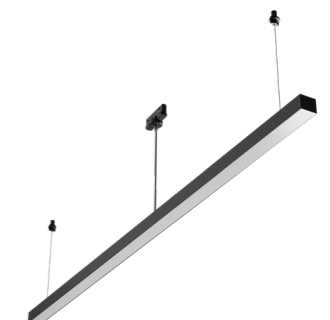

125 LM/W CCT 5 YEARS WARRANTY
ALLDAY BASIC 50W CCT 3F ZWIS
SLI047303CCT_PW_3F_ZWI
Szynoprzewód 3F zwis / Suspended 3F Track
Czarna / Black