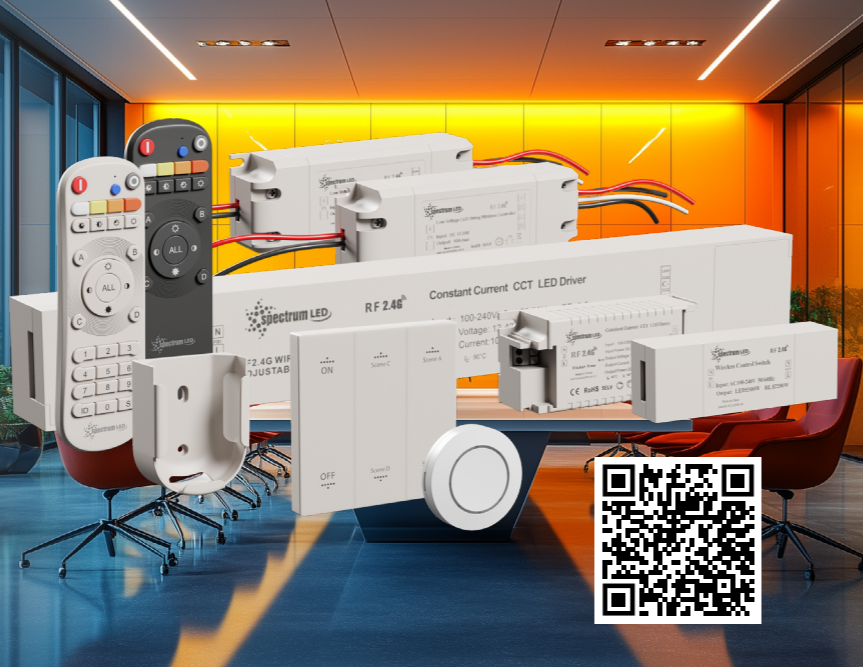

ACC+047302 / ACC+047300

3 sztuki / 3 pieces //
2 sztuki / 2 pieces

ZWORKA ELEKTRYCZNA DO STREETOS 2

ACC+050008

Czarna / Black

KONEKTO MESH

**SZYBKOŚĆ, PROSTOTA
ORAZ STABILNOŚĆ DZIAŁANIA**

Konekto Mesh – urządzenia tworzą sieć połączeń i wzajemnie przekazują sobie dane, co zwiększa zasięg oraz stabilność całego rozwiązania.