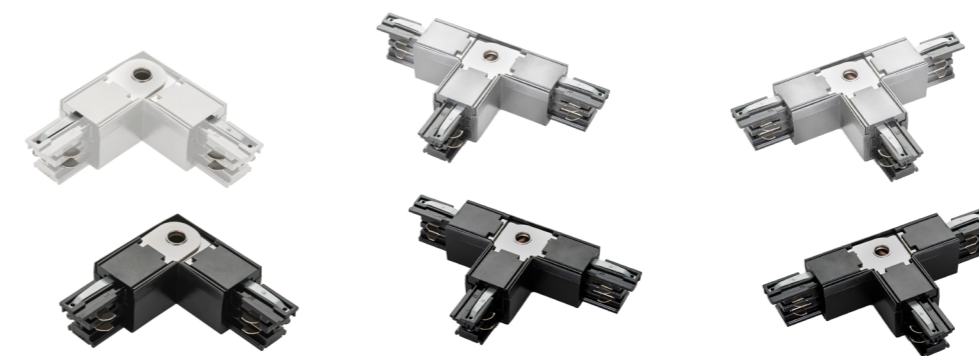

SPS 2 ŁĄCZNIK L REGULOWANY

WOJ+07046 // WOJ+07047

Dla szynoprzewodu 3F /
For 3f Track

Biała / White // Czarna / Black

SPS 2 ŁĄCZNIK T-T2 REGULOWANY PRAWY

WOJ+07048 // WOJ+07049

Dla szynoprzewodu 3F /
For 3f Track

Biała / White // Czarna / Black

SPS 2 ŁĄCZNIK T-T2 REGULOWANY LEWY

WOJ+07050 // WOJ+07051

Dla szynoprzewodu 3F /
For 3f Track

Biała / White // Czarna / Black

SPS 2 MASKOWNICA DO SZYNOPRZEWODU 3F

WOJ+07091 / WOJ+07092

Dla szynoprzewodu 3F /
For 3f Track

Biała / White // Czarna / Black

TRIPOD SPECTRUM

ACC+050007

Statyw /
Tripod

Żółta / Yellow

UCHWYT DO MONTAŻU NATYNKOWEGO ALLDAY BASIC

ACC+047302 / ACC+047300

3 sztuki / 3 pieces //
2 sztuki / 2 pieces

ZWORKA ELEKTRYCZNA DO STREETOS 2

ACC+050008

Czarna / Black