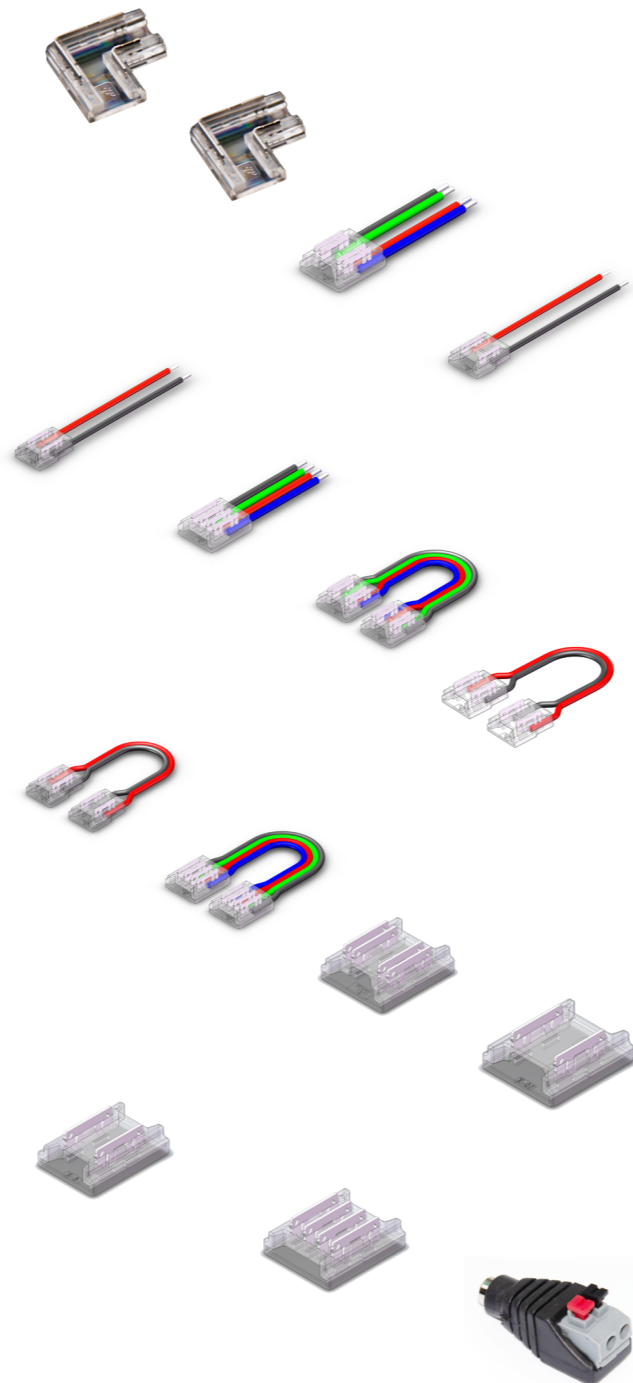

ŹRÓDŁA ŚWIATŁA AKCESORIA / LIGHT SOURCES ACCESORIES

AKCESORIA / ACCESSORIES

KONEKTOR L P-P COB/SMD 10MM
WOJ+16873

KONEKTOR L P-P COB/SMD 8MM
WOJ+16868

KONEKTOR P-K COB RGB 10MM
WOJ+16875

KONEKTOR P-K COB/SMD 10MM
WOJ+16870

KONEKTOR P-K COB/SMD 8MM
WOJ+16865

KONEKTOR P-K SMD RGB 10MM
WOJ+16879

KONEKTOR P-K-P COB RGB 10MM
WOJ+16876

KONEKTOR P-K-P COB/SMD 10MM
WOJ+16871

KONEKTOR P-K-P COB/SMD 8MM
WOJ+16866

KONEKTOR P-K-P SMD RGB 10MM
WOJ+16880

KONEKTOR P-P COB RGB 10MM
WOJ+16874

KONEKTOR P-P COB/SMD 10MM
WOJ+16869

KONEKTOR P-P COB/SMD 8MM
WOJ+16864

KONEKTOR P-P SMD RGB 10MM
WOJ+16878

GNAZDO ZASILANIA DC ŻEŃSKA Z SZYBKOZŁĄCZKĄ
WOJ+07082

SPS 2 BAZA SUFITOWA 3F 170MM

WOJ+07084 / WOJ+07085

Owalna /
Oval

Biała / White // Czarna / Black