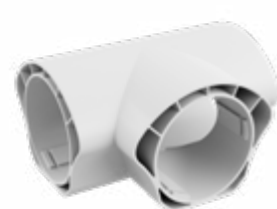

LIMEA VARIO

SLI047010

Łącznik typu "T" /
"T" type connector

Biała / White