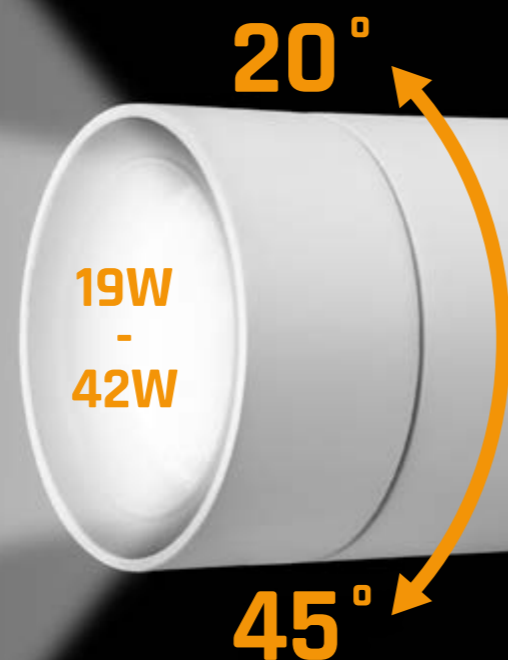

## PAVA 2 19-42W WW

SLI033031NW\_PW

Okragła, zmienny kąt  
świecenia i moc /  
Rounded, variable lighting  
angle and power

Czarna / Black

Zmienna moc  
i kąt świecenia światła

Variable power  
and lighting angle