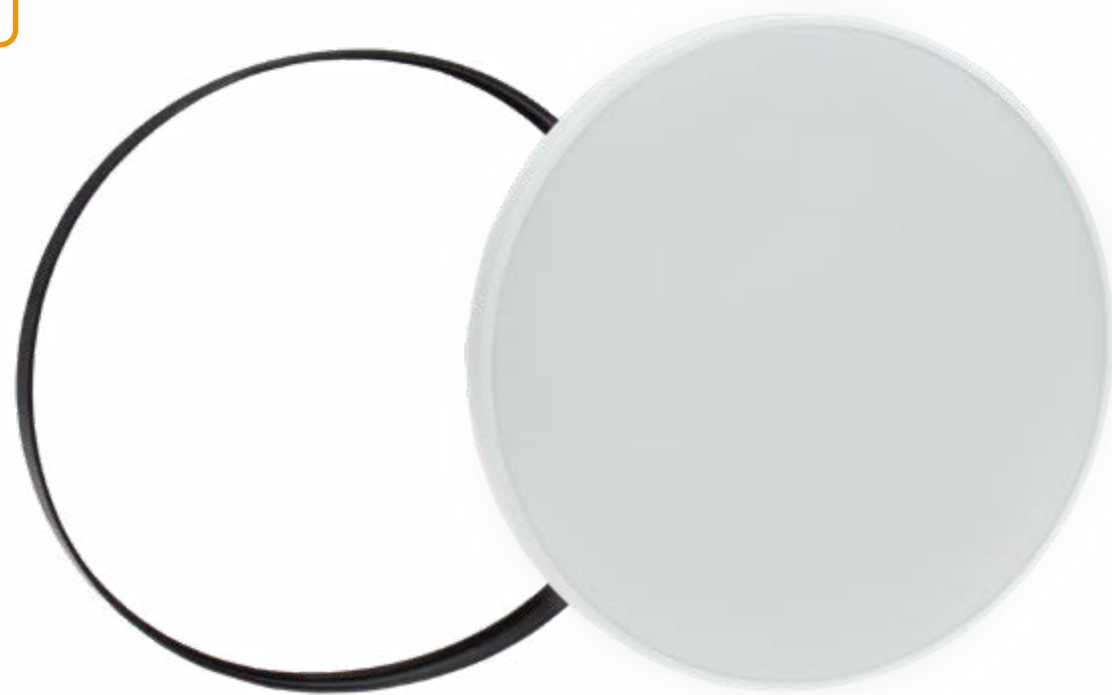

# NYMPHEA

ZINTEGROWANE ŹRÓDŁO ŚWIATŁA / INTEGRATED LIGHT SOURCE

IP  
54

WW - WARM WHITE  
3000K

NW - NEUTRAL WHITE  
4000K

CW - COLD WHITE  
6000K