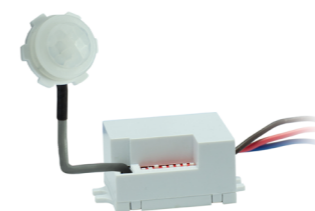

CZUJNIK RUCHU PIR 360ST 100W 6M

WOJ+06299

Prostokątny /
Rectangle

Biała / White