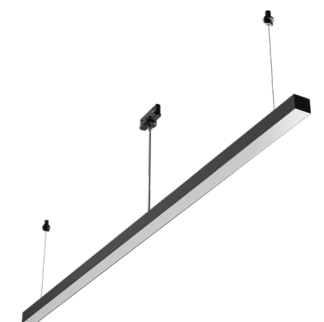

SLI047303CCT_PW_3F

Szynoprzewód 3F / 3F Track

Czarna / Black

125 LM/W CCT 5 YEARS WARRANTY

ALLDAY BASIC 50W CCT 3F ZWIS

SLI047303CCT_PW_3F_ZWI

Szynoprzewód 3F zwis / Suspended 3F Track

Czarna / Black