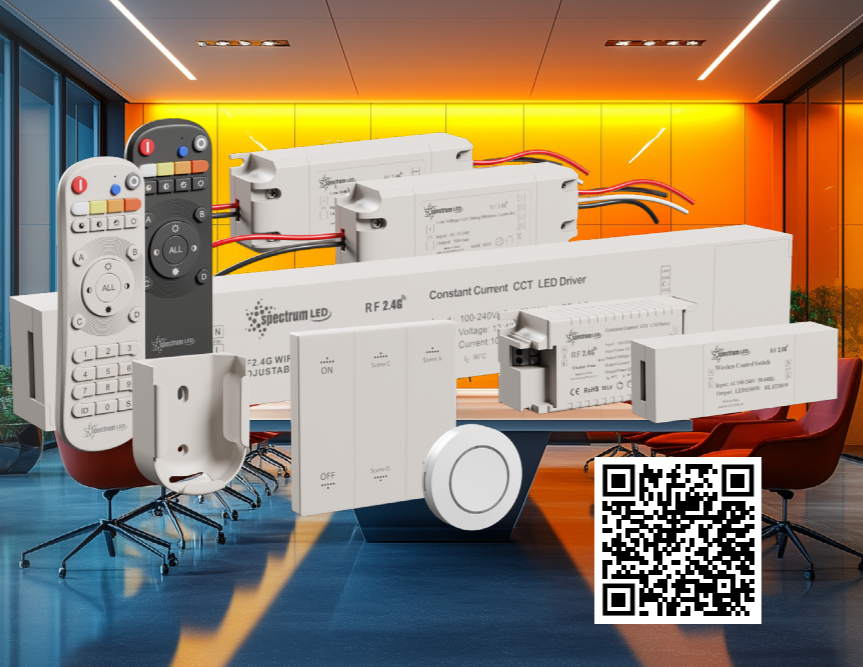

KONEKTO MESH

**SZYBKOŚĆ, PROSTOTA
ORAZ STABILNOŚĆ DZIAŁANIA**

Konekto Mesh – urządzenia tworzą sieć połączeń i wzajemnie przekazują sobie dane, co zwiększa zasięg oraz stabilność całego rozwiązania.

- Nie wymaga bramki oraz internetu
- Tylko parowanie, brak skomplikowanej konfiguracji
- Stabilność i szybkość działania połączenia bezprzewodowego
- Łatwe i proste sterowanie oświetleniem w jednej barwie lub CCT od ciepłej do zimnej
- Zasilacze z obsługą jednej barwy lub CCT (2w1)
- Zasilacze z indywidualnie regulowaną mocą od 50%-100% wartości nominalnej
- Flicker Free światło wysokiej jakości, oraz soft start i soft stop
- Szeroki wachlarz elementów sterujących jak włącznik z obsługą scen, pilot z obsługą, przycisk sterujący
- Kilka zasilaczy i kontrolerów obsługuje bardzo dużą gamę produktów
- PF=>0,9 wysoka skuteczność zasilacza
- Możliwość indywidualnego grupowania oświetlenia
- Łatwy i szybki montaż
- 3 letnia gwarancja