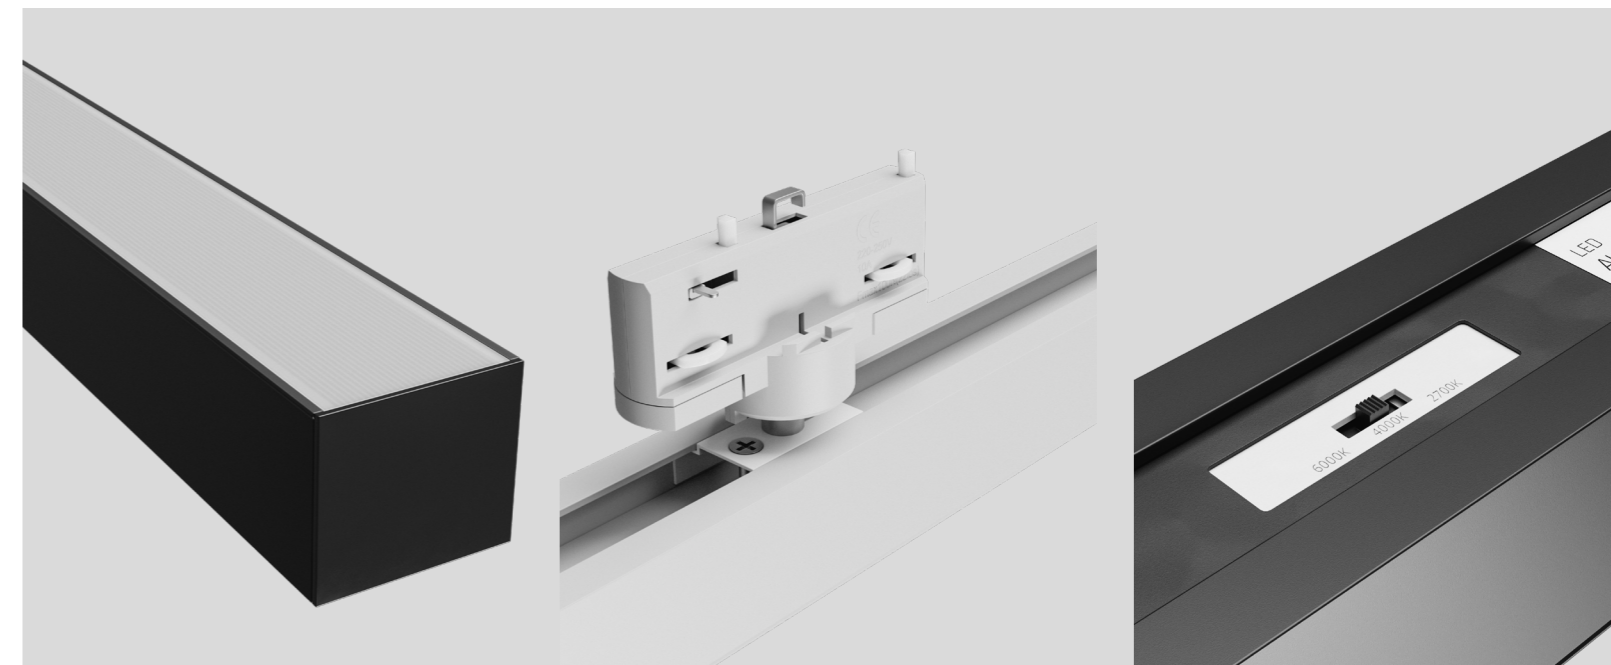

Szynoprzewód 3F zwis / Suspended 3F Track

Czarna / Black

ALGINE

144 LM/W CCT UGR <19 5 YEARS WARRANTY DIP SWITCH

ALGINE 620X620X34 25/40/45W CCT

SLI035075CCT_PW

Kwadratowa / Square

Biała / White