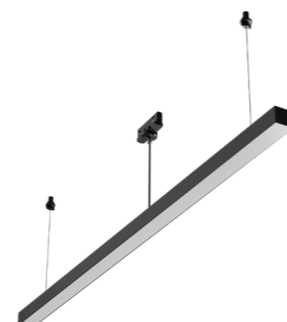

Szynoprzewód 3F / 3F Track

Czarna / Black

125 LM/W CCT 5 YEARS WARRANTY

ALLDAY BASIC 40W CCT 3F ZWIS

SLI047301CCT_PW_3F_ZWI

Szynoprzewód 3F zwis / Suspended 3F Track

Czarna / Black

ALGINE