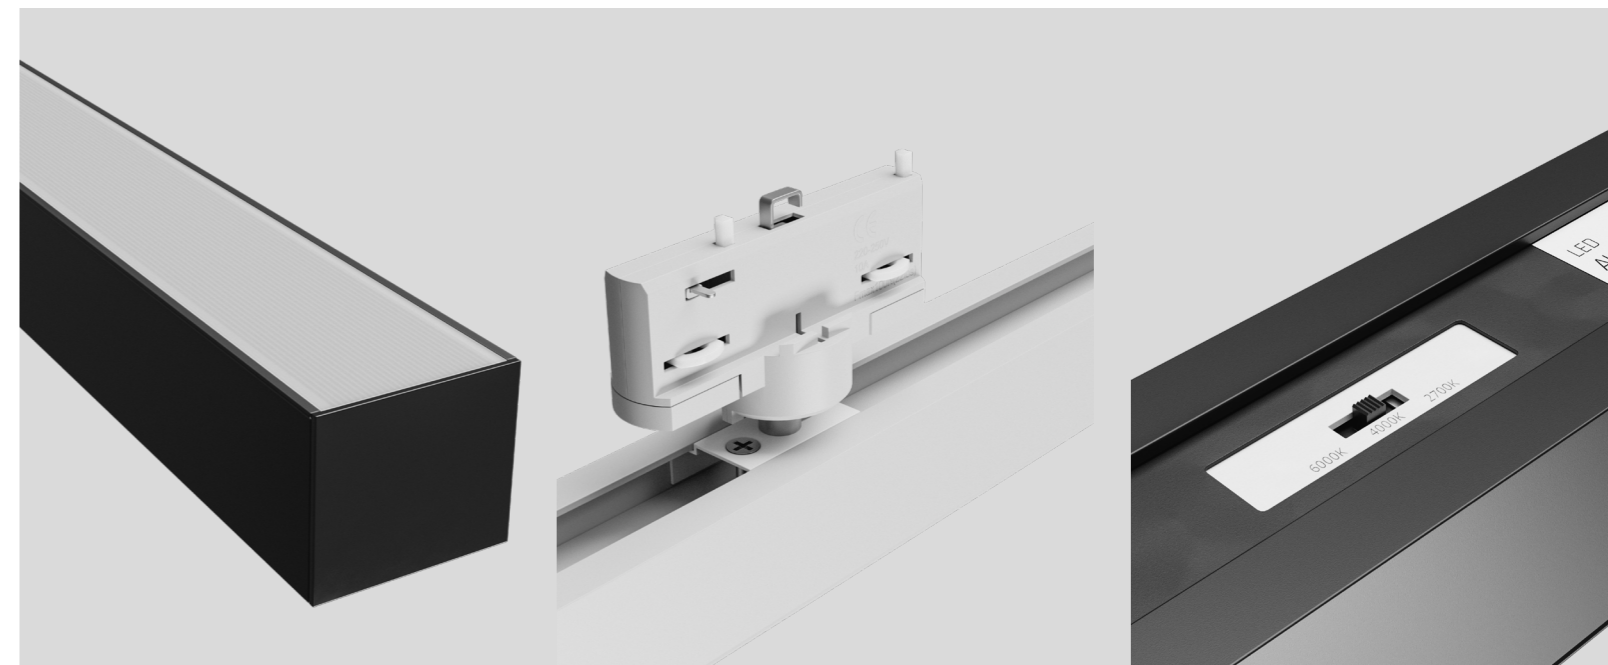

Szynoprzewód 3F / 3F Track

Czarna / Black

125 LM/W CCT 5 YEARS WARRANTY

ALLDAY BASIC 40W CCT 3F ZWIS

SLI047301CCT_PW_3F_ZWI

Szynoprzewód 3F zwis / Suspended 3F Track

Czarna / Black

ALGINE