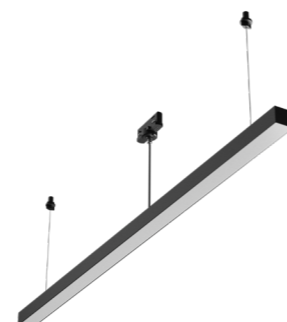

125 LM/W CCT 5 YEARS WARRANTY

ALLDAY BASIC 40W CCT 3F ZWIS

SLI047301CCT_PW_3F_ZWI

Szynoprzewód 3F zwis / Suspended 3F Track

Czarna / Black