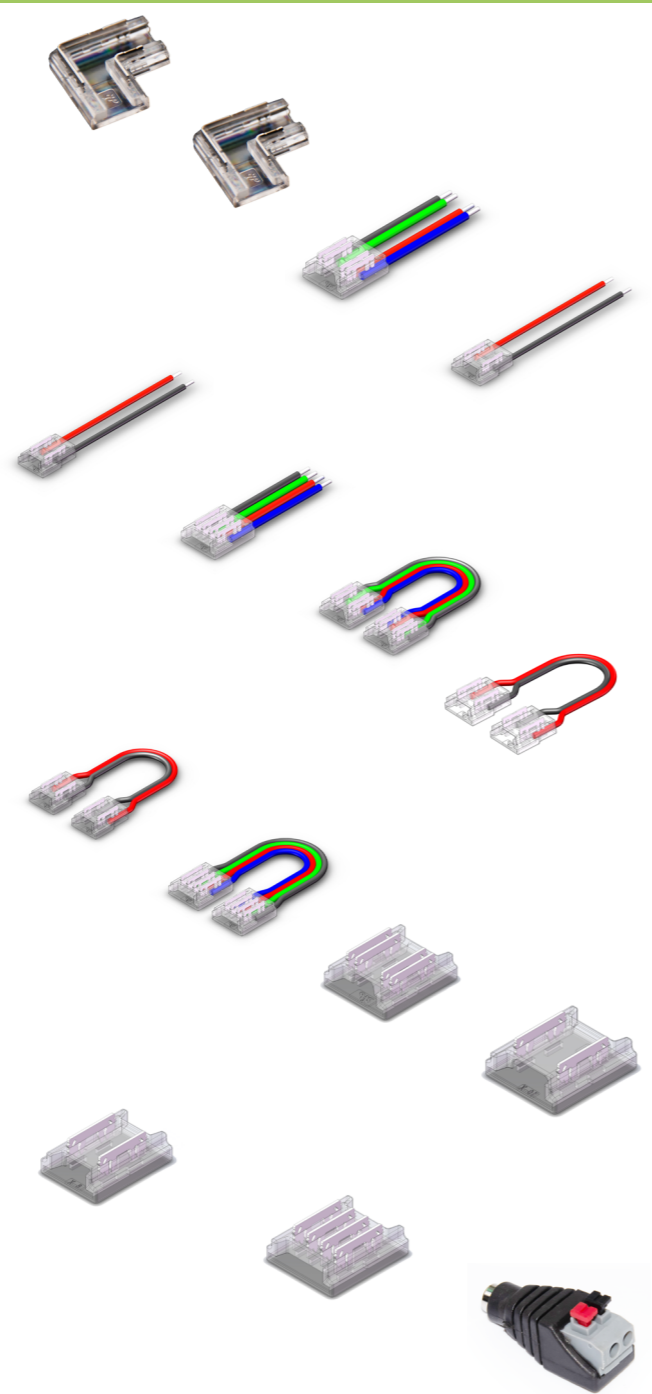

SPS 2 BAZA SUFITOWA 3F 170MM

WOJ+07084 / WOJ+07085

Owalna / Oval

Biała / White // Czarna / Black