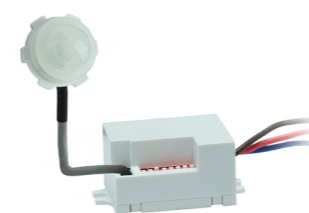

CZUJNIK RUCHU PIR 360ST 100W 6M

WOJ+06299

Prostokątny /
Rectangle

Biała / White