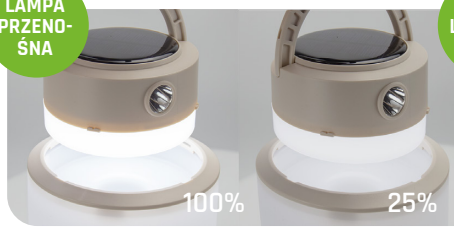

- + Górna część ładowana solarnie lub USB-C

RGB

7 kolorów światła RGB

- + Czas świecenia: RGB - 13 h

LAMPA PRZENOŚNA

LATARKA

Funkcja latarki

- + Czas świecenia: Latarka: 5h max. 100% DIM - 3 h min. 25% DIM - 4:30 h