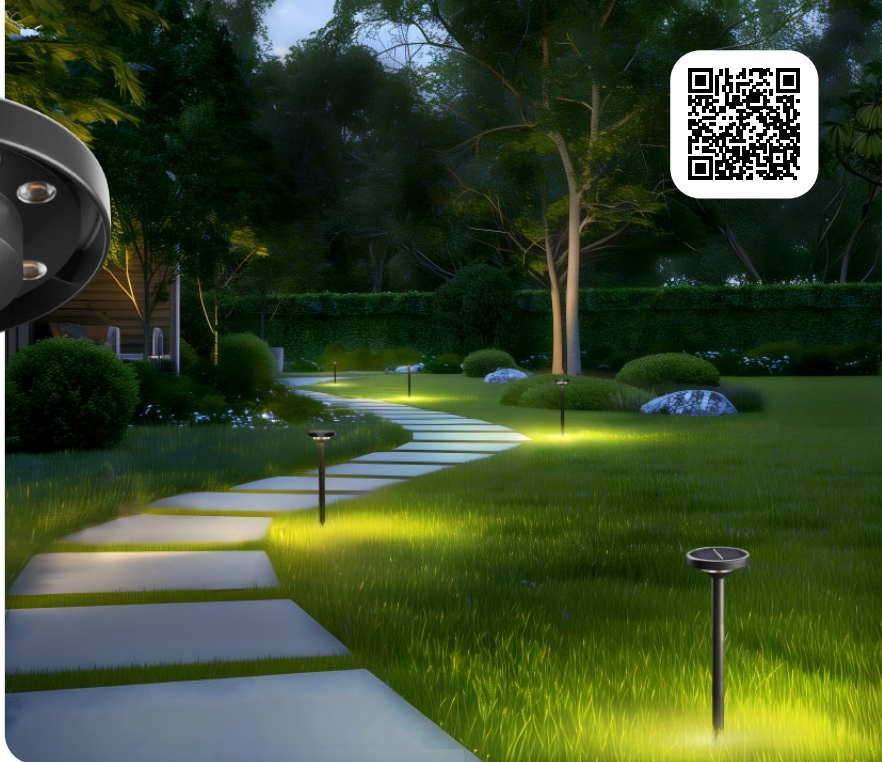

Letni Ogród

Rozświetl ogród stylowymi lampami solarnymi

100
lm

☀ 12 h
⚡ 8 h

**SOLARA
BRILO 1W**

kod: SLI052001CCT

wymiary: 150×180×135 mm

stopień ochrony: IP44

☀ 8-12 h ⚡ 5 h

+ możliwość zmiany natężenia światła: 100%, 60%, 30%

+ Pilot zdalnego sterowania w zestawie

200
lm

**OCULUS
SOLARIS 2
CCT**

kod: SLI049002

wymiary: 290×188×95 mm

stopień ochrony: IP65

barwa światła: CCT

60
lm

SOLARA PLATO 1W

☀ 12 h
⚡ 6 h

kod: SLI053001CCT

wymiary: 126×51×290 mm

stopień ochrony: IP65

barwa światła: CCT