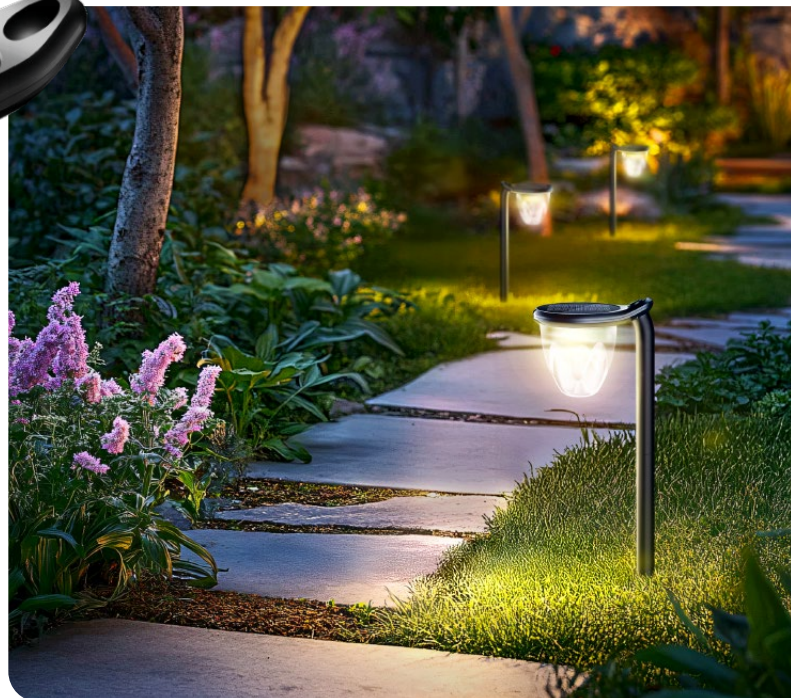

Letni Ogród

Rozświetl ogród stylowymi lampami solarnymi

100
lm

☀ 12 h
⚡ 8 h

**SOLARA
BRILO 1W**

kod: SLI052001CCT

wymiary: 150×180×135 mm

stopień ochrony: IP44

barwa światła: CCT

+ możliwość zmiany natężenia światła: 100%, 50%

ODNAWIALNE
ŹRÓDŁA ENERGII

Nowoczesne oświetlenie solarne

to ekologiczne i bezprzewodowe rozwiązanie, które **automatycznie ładuje się w ciągu dnia** i tworzy magiczną atmosferę po zmroku. Oszczędzaj energię i ciesz się nastrojowym oświetleniem **bez kabli i dodatkowych kosztów!**

☀ 8-12 h ⚡ 5 h

+ możliwość zmiany natężenia światła: 100%, 60%, 30%

+ Pilot zdalnego sterowania w zestawie

200
lm

**OCULUS
SOLARIS 2
CCT**

kod: SLI049002

wymiary: 290×188×95 mm

stopień ochrony: IP65